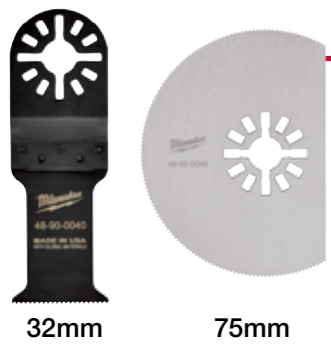

Nothing but **HEAVY DUTY.**TM

CUTS. GRINDS. SANDS.

NEW

MULTI-TOOL ACCESSORIES

COMPATIBLE WITH MULTI-TOOL

M12

C12MT-0

M18

M18BMT-0

TOOL COMPATIBILITY

- | | | |
|--|--|------------------------------|
| <input checked="" type="checkbox"/> MILWAUKEE® | <input checked="" type="checkbox"/> MAKITA® | ADAPTOR FOR:
(48-90-0000) |
| <input checked="" type="checkbox"/> AEG® | <input checked="" type="checkbox"/> CRAFTSMAN® | |
| <input checked="" type="checkbox"/> BOSCH® | <input checked="" type="checkbox"/> FEIN® | |
| <input checked="" type="checkbox"/> OZITO® | <input checked="" type="checkbox"/> RIDGID® | |
| <input checked="" type="checkbox"/> SKIL® | <input checked="" type="checkbox"/> RYOBI® | |
- PORTER CABLE®
 DEWALT®
 BLACK & DECKER®