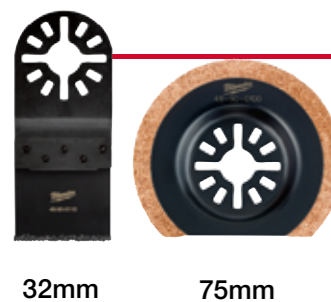

M18BMT-0

TOOL COMPATIBILITY

- | | | |
|--|--|------------------------------|
| <input checked="" type="checkbox"/> MILWAUKEE® | <input checked="" type="checkbox"/> MAKITA® | ADAPTOR FOR:
(48-90-0000) |
| <input checked="" type="checkbox"/> AEG® | <input checked="" type="checkbox"/> CRAFTSMAN® | |
| <input checked="" type="checkbox"/> BOSCH® | <input checked="" type="checkbox"/> FEIN® | |
| <input checked="" type="checkbox"/> OZITO® | <input checked="" type="checkbox"/> RIDGID® | |
| <input checked="" type="checkbox"/> SKIL® | <input checked="" type="checkbox"/> RYOBI® | |
- PORTER CABLE®
 DEWALT®
 BLACK & DECKER®