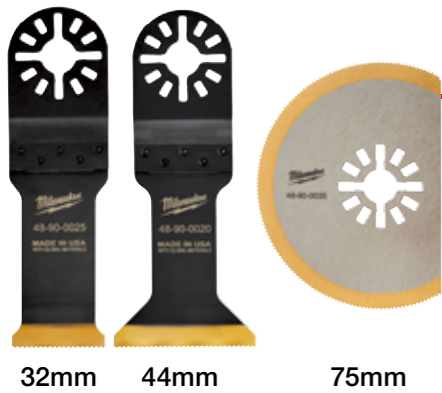

Nothing but **HEAVY DUTY.**TM

CUTS. GRINDS. SANDS.

NEW

MULTI-TOOL ACCESSORIES

COMPATIBLE WITH MULTI-TOOL

M12

C12MT-0

M18

M18BMT-0

TOOL COMPATIBILITY

- | | | |
|--|--|------------------------------|
| <input checked="" type="checkbox"/> MILWAUKEE® | <input checked="" type="checkbox"/> MAKITA® | ADAPTOR FOR:
(48-90-0000) |
| <input checked="" type="checkbox"/> AEG® | <input checked="" type="checkbox"/> CRAFTSMAN® | |
| <input checked="" type="checkbox"/> BOSCH® | <input checked="" type="checkbox"/> FEIN® | |
| <input checked="" type="checkbox"/> OZITO® | <input checked="" type="checkbox"/> RIDGID® | |
| <input checked="" type="checkbox"/> SKIL® | <input checked="" type="checkbox"/> RYOBI® | |
- PORTER CABLE®
 DEWALT®
 BLACK & DECKER®